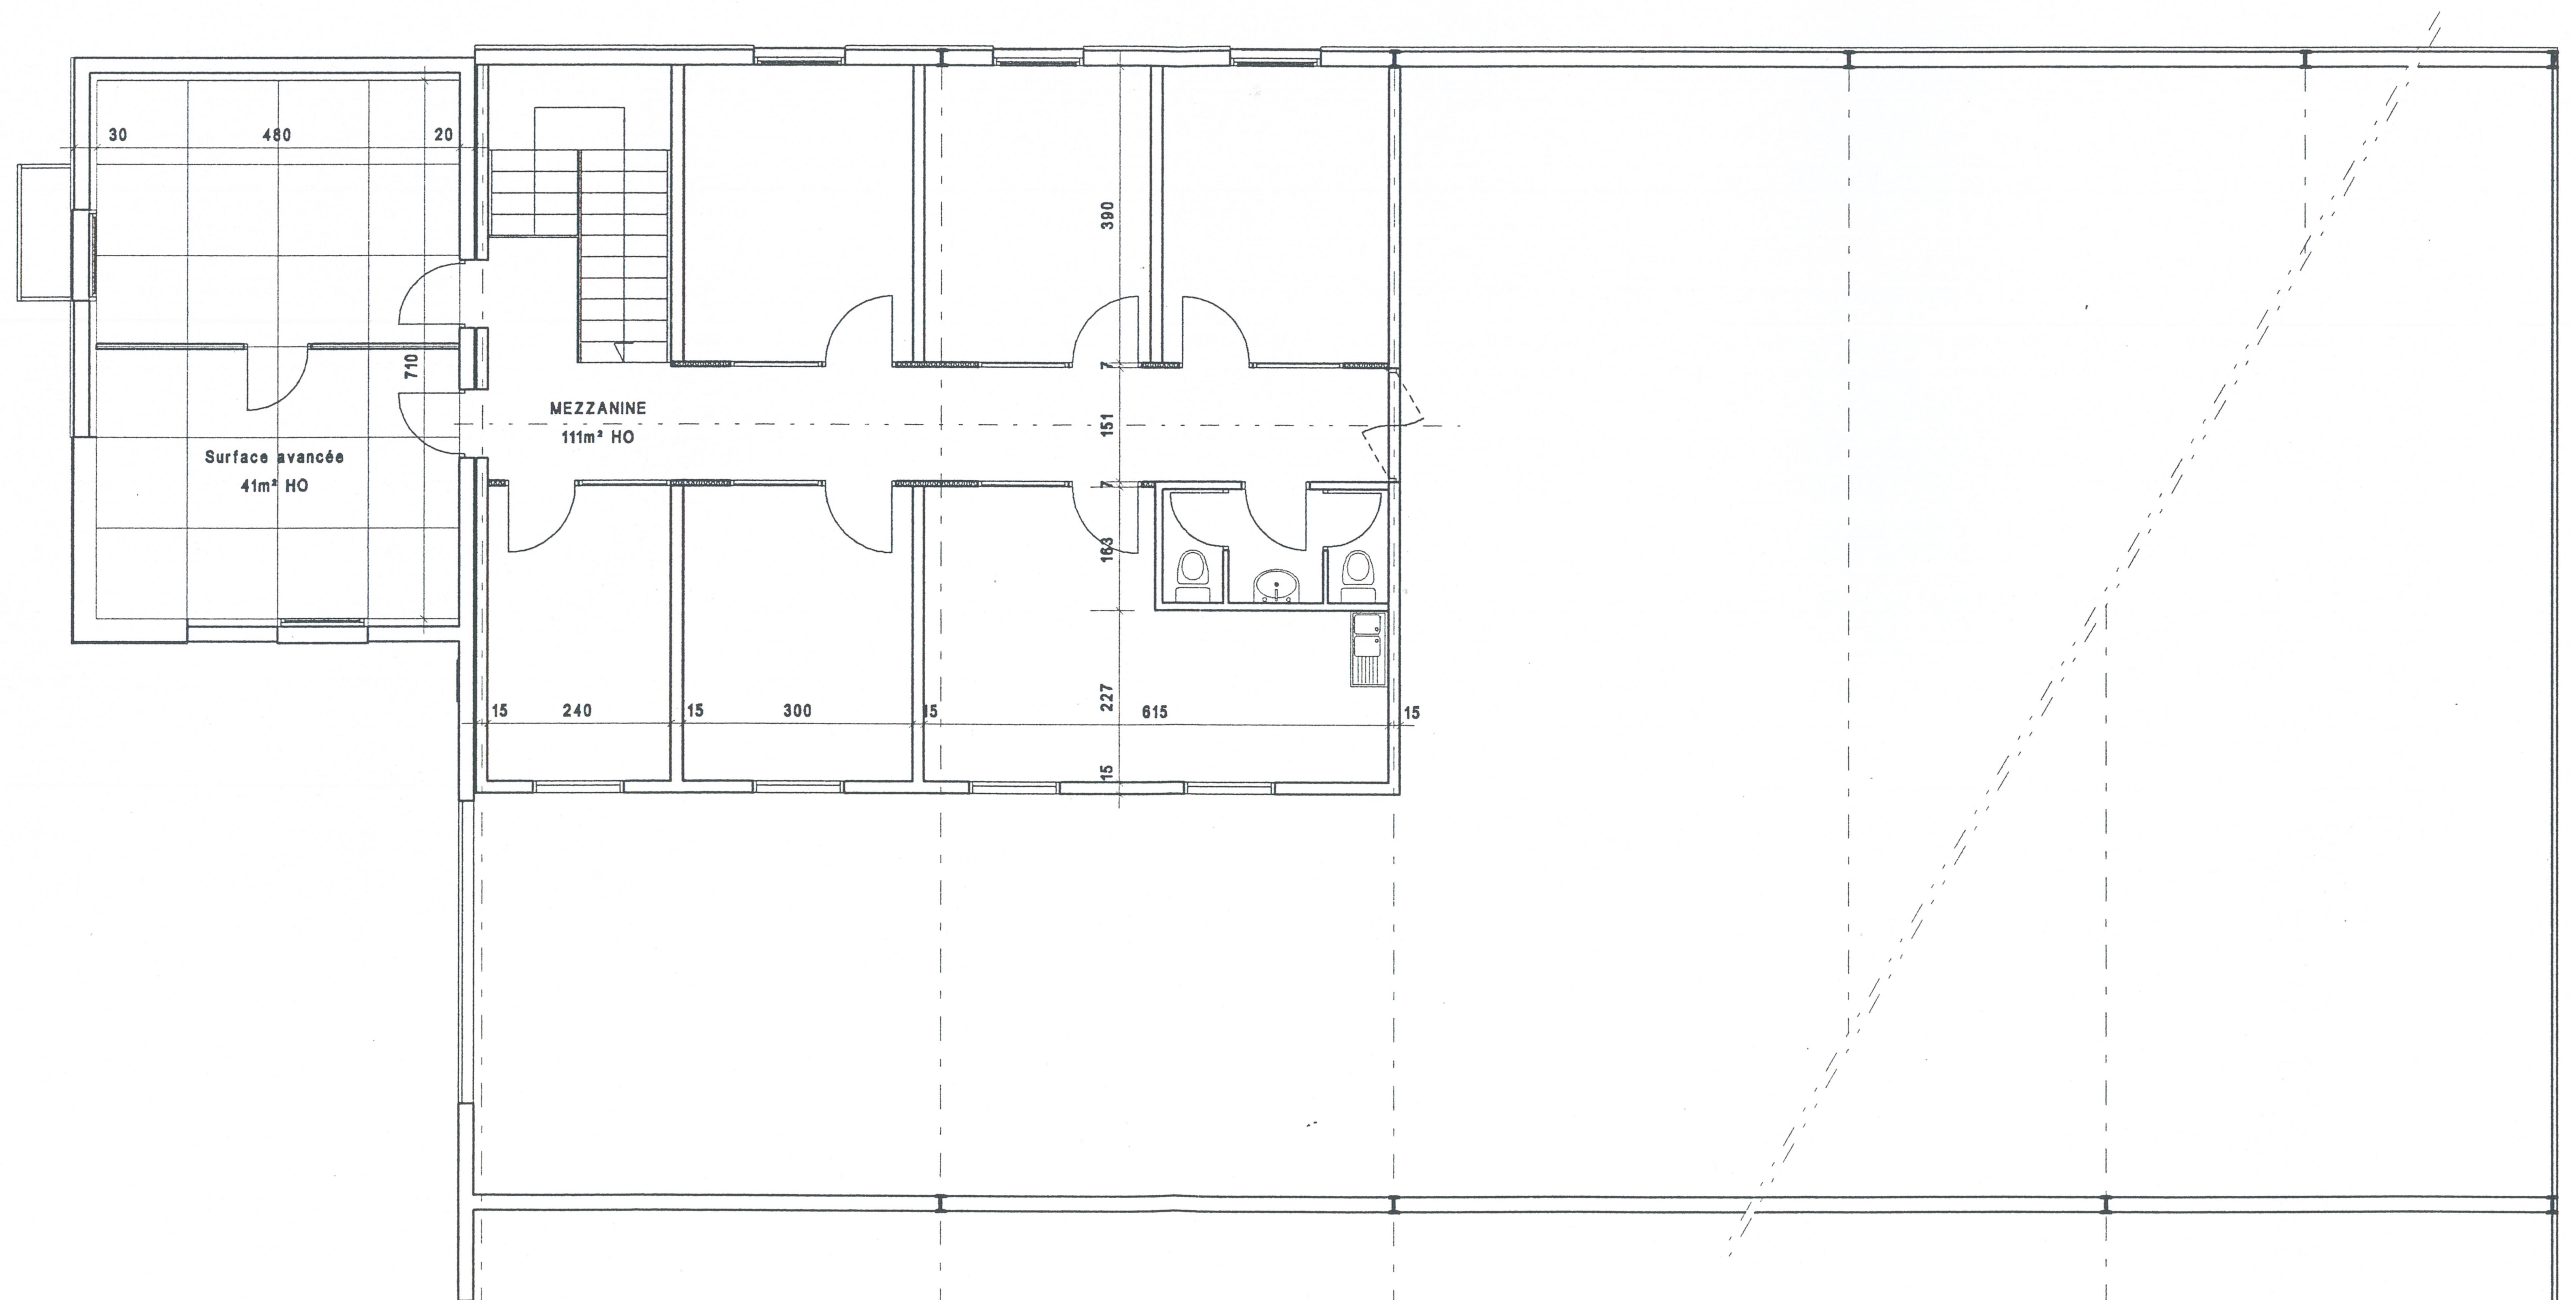

SCI DE BEAUREGARD

Avenue du Fief - St Ouen l' Aumône
BP 546 - 95005 Cergy Pontoise Cédex

Les BETHUNES

Rue du Rapporteur

Implantation LOT n° 1

ETAGE

31 JANVIER 2001

éch: 1/100e

Alain LEMETAIS, architecte - tél : 01 42 71 67 41 - fax : 01 42 71 33 90

SURFACE TOTALE ETAGE LOT N°1 = 152m²HO

TOTAL DU LOT N°1 = 744m²